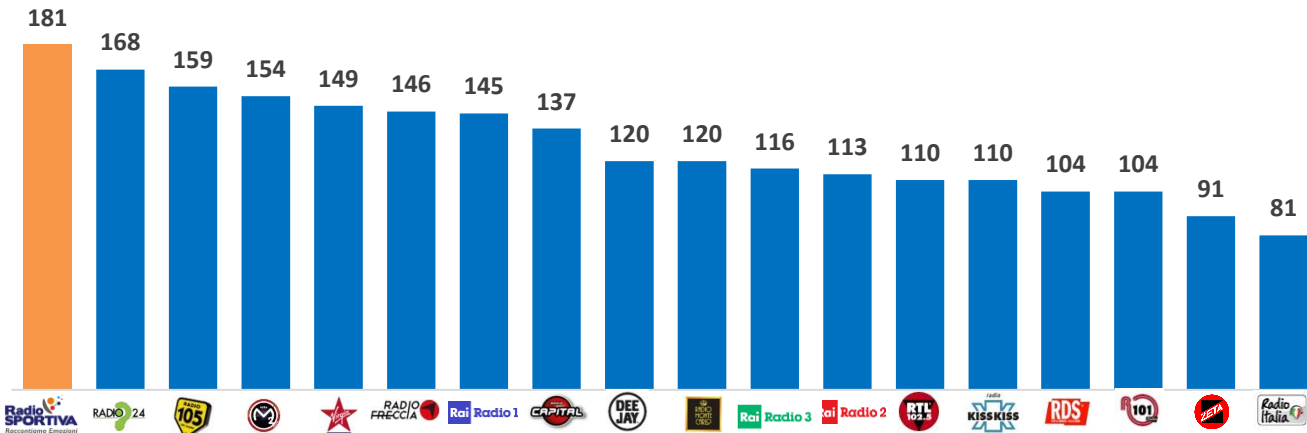

NEWS

Aggiornamenti costanti sugli ultimi avvenimenti sportivi:

- RASSEGNA STAMPA
- DIRETTA SPORTIVA
- INTERNET SPORT
- NUMERI E SPORT

LE PERFORMANCES

AUDIENCE
GIORNALIERA
Fascia 06.00-06.00

1.325.000

AUDIENCE
QUARTO D'ORA MEDIO
Fascia 06.00-24.00

91.000

AUDIENCE
SETTIMANALE
Fascia 06.00-06.00

3.239.000

L'emittente a copertura nazionale con la più alta affinità sugli Uomini +18 anni

IL PROFILO

88,1 % uomini **11,9%** donne

LA COPERTURA TERRITORIALE

Regioni	Ascolto Giorno Medio
PIEMONTE	138.000
VALDAOSTA	3.000
LOMBARDIA	324.000
LIGURIA	25.000
VENETO	53.000
TRENTINO ALTO ADIGE	10.000
FRIULI VENEZIA GIULIA	16.000
EMILIA ROMAGNA	88.000
TOSCANA	153.000
MARCHE	17.000
UMBRIA	10.000
LAZIO	65.000
ABRUZZO	20.000
MOLISE	4.000
CAMPANIA	127.000
PUGLIA	65.000
BASILICATA	5.000
CALABRIA	43.000
SICILIA	115.000
SARDEGNA	45.000