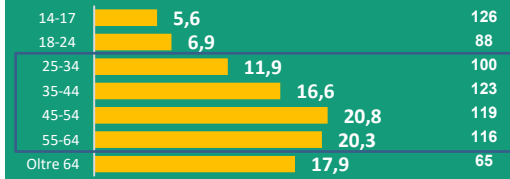

91.000

AUDIENCE
SETTIMANALE
Fascia 06.00-06.00

3.239.000

L'emittente a copertura nazionale con la più alta affinità sugli Uomini +18 anni

IL PROFILO

88,1 % uomini **11,9%** donne

LA COPERTURA TERRITORIALE

Regioni	Ascolto Giorno Medio
PIEMONTE	138.000
VALDAOSTA	3.000
LOMBARDIA	324.000
LIGURIA	25.000
VENETO	53.000
TRENTINO ALTO ADIGE	10.000
FRIULI VENEZIA GIULIA	16.000
EMILIA ROMAGNA	88.000
TOSCANA	153.000
MARCHE	17.000
UMBRIA	10.000
LAZIO	65.000
ABRUZZO	20.000
MOLISE	4.000
CAMPANIA	127.000
PUGLIA	65.000
BASILICATA	5.000
CALABRIA	43.000
SICILIA	115.000
SARDEGNA	45.000