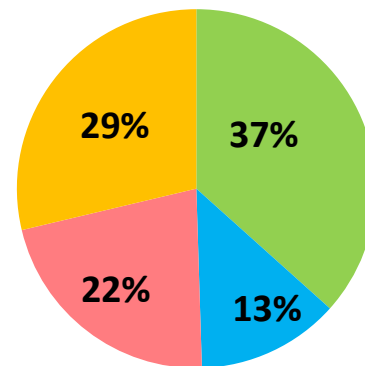

LA COPERTURA TERRITORIALE

Regioni	Ascolto Giorno Medio
PIEMONTE	138.000
VALDAOSTA	3.000
LOMBARDIA	324.000
LIGURIA	25.000
VENETO	53.000
TRENTINO ALTO ADIGE	10.000
FRIULI VENEZIA GIULIA	16.000
EMILIA ROMAGNA	88.000
TOSCANA	153.000
MARCHE	17.000
UMBRIA	10.000
LAZIO	65.000
ABRUZZO	20.000
MOLISE	4.000
CAMPANIA	127.000
PUGLIA	65.000
BASILICATA	5.000
CALABRIA	43.000
SICILIA	115.000
SARDEGNA	45.000

ASCOLTATORI SPORTIVI IN OGNI REGIONE D'ITALIA

■ Nord Ovest   ■ Nord Est
■ Centro   ■ Sud